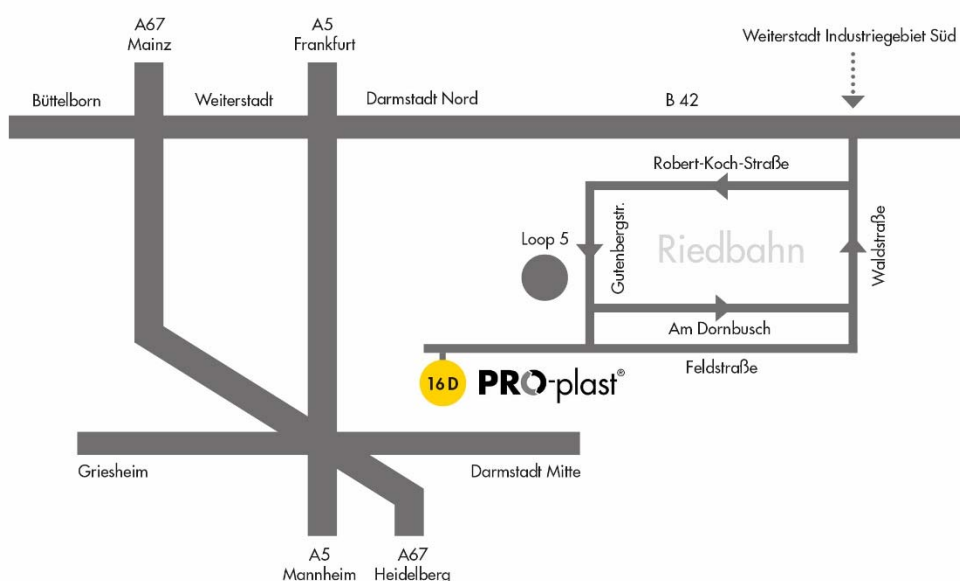

A5 du nord ou sud (Francfort, Heidelberg, via A67 Mannheim)

- Prenez la sortie A5 « Darmstadt Nord /Weiterstadt » et suivez la direction « Darmstadt Nord /Weiterstadt Süd ».
- Après avoir quitté le pont de la route, tournez à droite direction « Weiterstadt Süd parc industriel /Riedbahn » dans la rue « Robert-Koch-Straße ».
- Suivez les panneaux « Loop 5 » pendant 2km jusqu'à ce que vous passiez devant ce bâtiment. Restez sur « Gutenbergstraße » et restez sur cette ligne pendant environ 500 m. À la fin de la route, tournez à droite dans la « Feldstraße ».
- Au bout de cette impasse, vous trouverez notre place sur la gauche: PRO-plast, Feldstraße 16 D.

A67 direction nord-ouest (Cologne, Wiesbaden, Mayence)

- Prenez la sortie « Büttelborn » et continuez en direction de « Weiterstadt ». Suivez la route nationale B42 en direction de « Darmstadt Nord / Weiterstadt Süd » pendant environ 7 km.
- Après avoir passé le pont de l'autoroute (A5), tournez à droite en direction du « parc industriel Weiterstadt Süd / Riedbahn » dans la « Robert-Koch-Straße ».
- Suivez les panneaux « Loop 5 » pendant 2km jusqu'à ce que vous passiez devant ce bâtiment. Restez sur « Gutenbergstraße » et restez sur cette ligne pendant environ 500 m. À la fin de la route, tournez à droite dans la « Feldstraße ».
- Au bout de cette impasse, vous trouverez notre place sur la gauche: PRO-plast, Feldstraße 16 D.