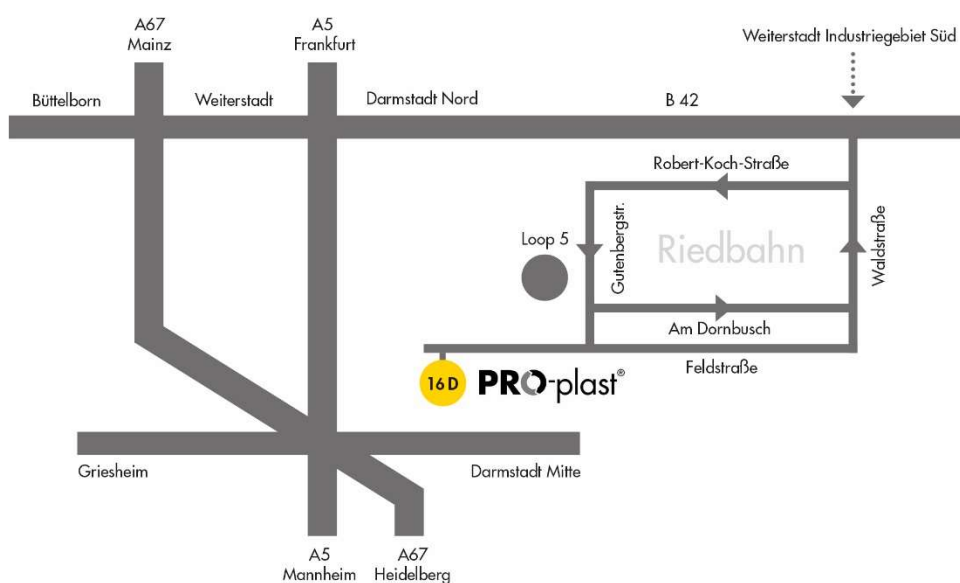

A5 du nord ou sud (Francfort, Heidelberg, via A67 Mannheim)

- Prenez la sortie A5 « Darmstadt Nord /Weiterstadt » et suivez la direction « Darmstadt Nord /Weiterstadt Süd ».
- Après avoir quitté le pont de la route, tournez à droite direction « Weiterstadt Süd parc industriel /Riedbahn » dans la rue « Robert-Koch-Straße ».
- Suivez les panneaux « Loop 5 » pendant 2km jusqu'à ce que vous passiez devant ce bâtiment. Restez sur « Gutenbergstraße » et restez sur cette ligne pendant environ 500 m. À la fin de la route, tournez à droite dans la « Feldstraße ».
- Au bout de cette impasse, vous trouverez notre place sur la gauche: PRO-plast, Feldstraße 16 D.

A67 direction nord-ouest (Cologne, Wiesbaden, Mayence)

- Prenez la sortie « Büttelborn » et continuez en direction de « Weiterstadt ». Suivez la route nationale B42 en direction de « Darmstadt Nord / Weiterstadt Süd » pendant environ 7 km.
- Après avoir passé le pont de l'autoroute (A5), tournez à droite en direction du « parc industriel Weiterstadt Süd / Riedbahn » dans la « Robert-Koch-Straße ».
- Suivez les panneaux « Loop 5 » pendant 2km jusqu'à ce que vous passiez devant ce bâtiment. Restez sur « Gutenbergstraße » et restez sur cette ligne pendant environ 500 m. À la fin de la route, tournez à droite dans la « Feldstraße ».
- Au bout de cette impasse, vous trouverez notre place sur la gauche: PRO-plast, Feldstraße 16 D.